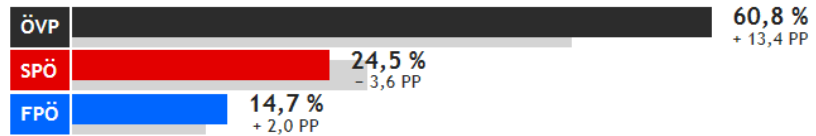

Gemeindevertretungswahlen am 10. März 2019

Gemeinde Ebenau, Stimmen

Stand: 10.3.2019, 23:32 Uhr

- Stimmen
 Mandate

Region:

Bezirk Salzburg-Umgebung

Ebenau

Vergleichswahl:

Gemeindevertretungswahl 2014

	GVW 2019		GVW 2014		Differenz	
	absolut	in %	absolut	in %	absolut	in PP?
Wahlberechtigte	1.146		1.139		+ 7	
davon weiblich	562	49,0	562	49,3	± 0	- 0,3
abgegebene Stimmen	909	79,3	891	78,2	+ 18	+ 1,1
davon ungültig	26	2,9	18	2,0	+ 8	+ 0,8
davon gültig	883		873		+ 10	
ÖVP	537	60,8	414	47,4	+ 123	+ 13,4
SPÖ	216	24,5	245	28,1	- 29	- 3,6
FPÖ	130	14,7	111	12,7	+ 19	+ 2,0
GRÜNE			103	11,8		