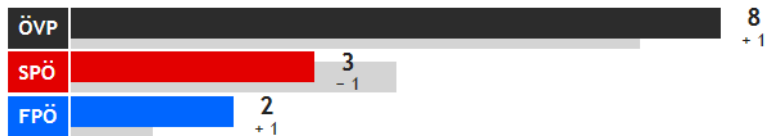

Gemeindevertretungswahlen am 10. März 2019

Gemeinde Ebenau, Mandate

Stand: 10.3.2019, 23:32 Uhr

- Stimmen
 Mandate

Region:

Bezirk Salzburg-Umgebung

Ebenau

Vergleichswahl:

Gemeindevertretungswahl 2014

	GVW 2019	GVW 2014	Differenz
Mandate insgesamt	13	13	± 0
davon zugewiesen	13	13	± 0
ÖVP	8	7	+ 1
SPÖ	3	4	- 1
FPÖ	2	1	+ 1
GRÜNE		1	